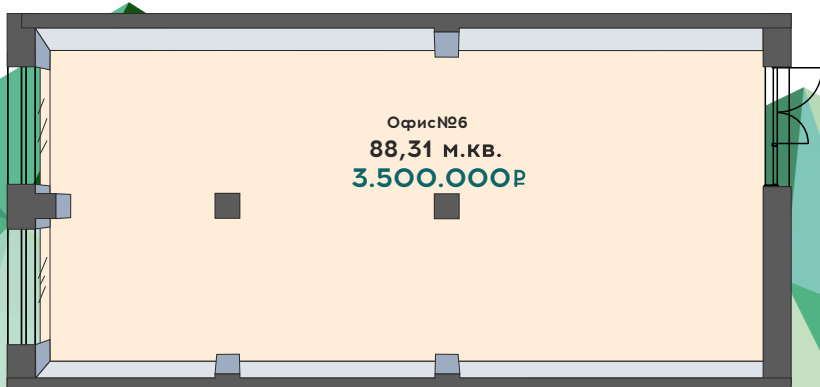

Расположение – 3й этап строительства  
ЖД «Изумрудный» на улице Еремеева, д. 38;  
Срок ввода в эксплуатацию – IV квартал 2019 года.