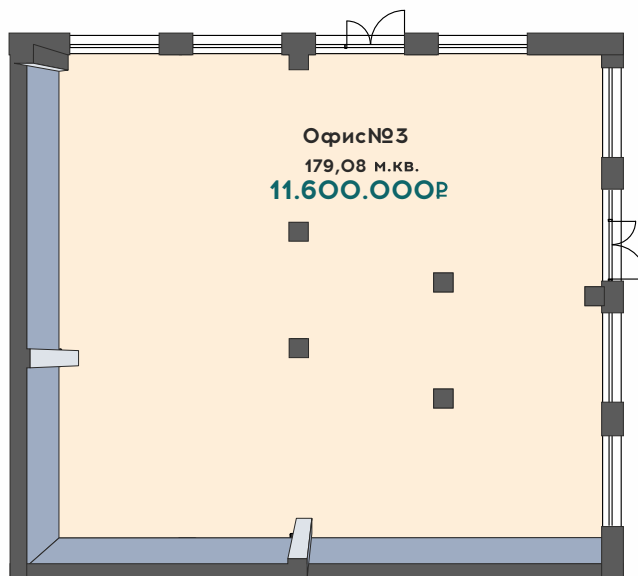

Расположение – 3й этап строительства
ЖД «Изумрудный» на улице Еремеева, д. 38;
Срок ввода в эксплуатацию – IV квартал 2019 года.

ИЗУМРУДНЫЙ

ДОМ НА КУЙБЫШЕВА

- ♥ центр города (высокий трафик)
- ♥ развитая инфраструктура
- ♥ большие и удобные парковки
- ♥ крышная котельная
- ♥ низкая стоимость владения
- ♥ отдельный вход
- ♥ удобные планировки
- ♥ согласование вывесок
- ♥ рассрочка платежа