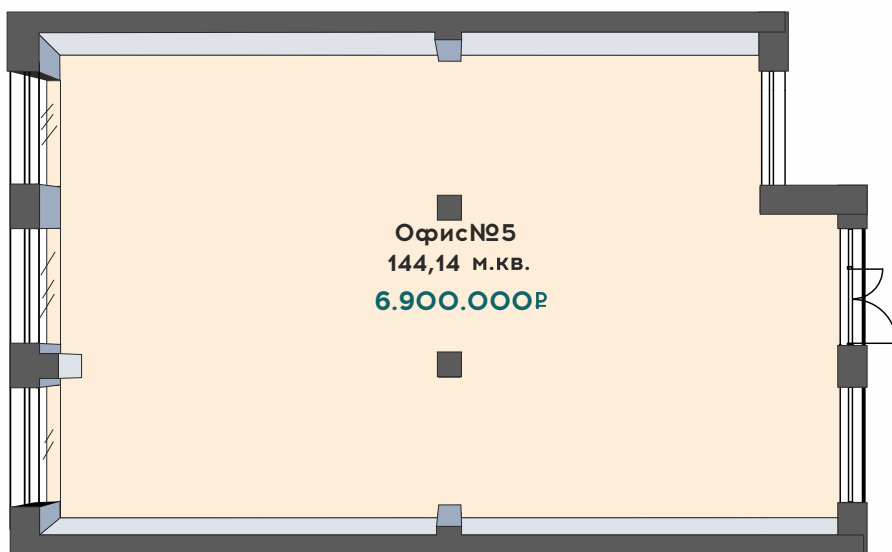

Расположение – 3й этап строительства
ЖД «Изумрудный» на улице Еремеева, д. 38;
Срок ввода в эксплуатацию – IV квартал 2019 года.

ИЗУМРУДНЫЙ

ДОМ НА КУЙБЫШЕВА

- ♥ центр города (высокий трафик)
- ♥ развитая инфраструктура
- ♥ большие и удобные парковки
- ♥ крышная котельная
- ♥ низкая стоимость владения
- ♥ отдельный вход
- ♥ удобные планировки
- ♥ согласование вывесок
- ♥ рассрочка платежа