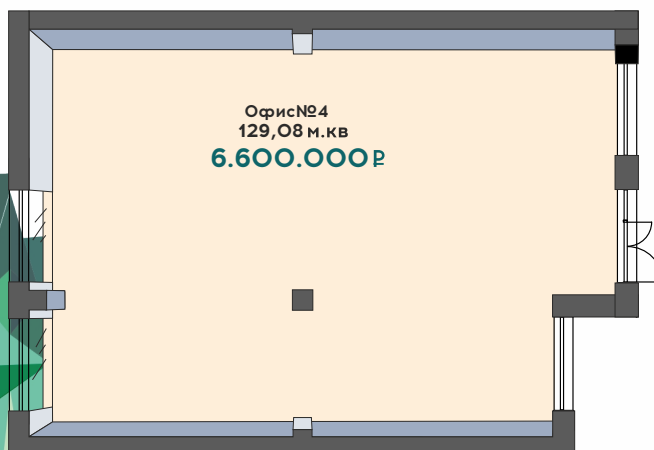

Расположение – 3й этап строительства
ЖД «Изумрудный» на улице Еремеева, д. 38;
Срок ввода в эксплуатацию – IV квартал 2019 года.

ИЗУМРУДНЫЙ

ДОМ НА КУЙБЫШЕВА

- ♥ центр города (высокий трафик)
- ♥ развитая инфраструктура
- ♥ большие и удобные парковки
- ♥ крышная котельная
- ♥ низкая стоимость владения
- ♥ отдельный вход
- ♥ удобные планировки
- ♥ согласование вывесок
- ♥ рассрочка платежа