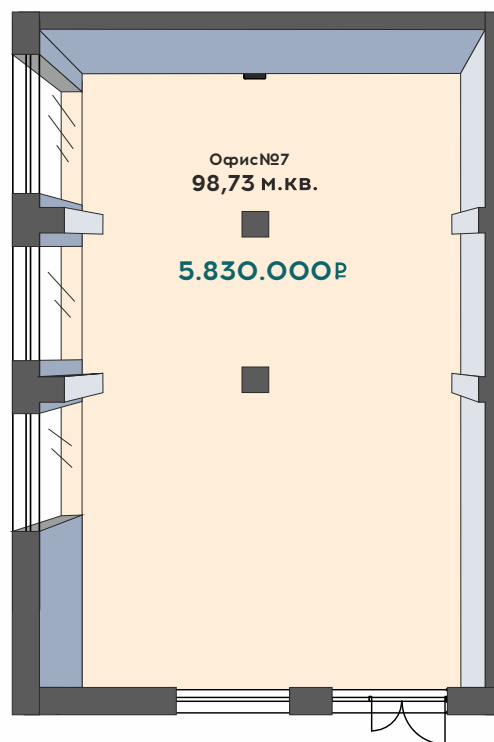

Расположение – 3й этап строительства
ЖД «Изумрудный» на улице Еремеева, д. 38;
Срок ввода в эксплуатацию – IV квартал 2019 года.

ИЗУМРУДНЫЙ

ДОМ НА КУЙБЫШЕВА

- ♥ центр города (высокий трафик)
- ♥ развитая инфраструктура
- ♥ большие и удобные парковки
- ♥ крышная котельная
- ♥ низкая стоимость владения
- ♥ отдельный вход
- ♥ удобные планировки
- ♥ согласование вывесок
- ♥ рассрочка платежа