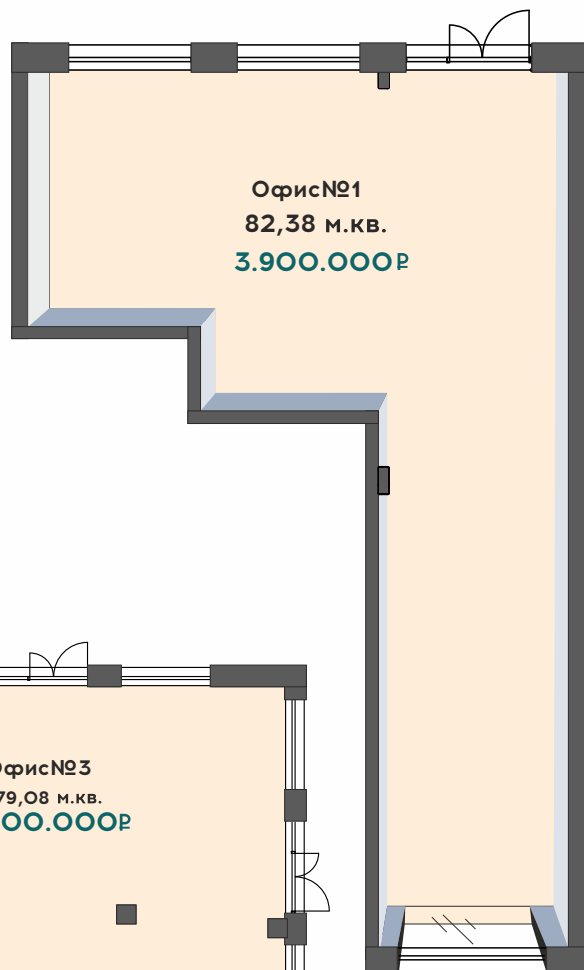

Расположение – 3й этап строительства
ЖД «Изумрудный» на улице Еремеева, д. 38;
Срок ввода в эксплуатацию – IV квартал 2019 года.

ИЗУМРУДНЫЙ

ДОМ НА КУЙБЫШЕВА

- ♥ центр города (высокий трафик)
- ♥ развитая инфраструктура
- ♥ большие и удобные парковки
- ♥ крышная котельная
- ♥ низкая стоимость владения
- ♥ отдельный вход
- ♥ удобные планировки
- ♥ согласование вывесок
- ♥ рассрочка платежа